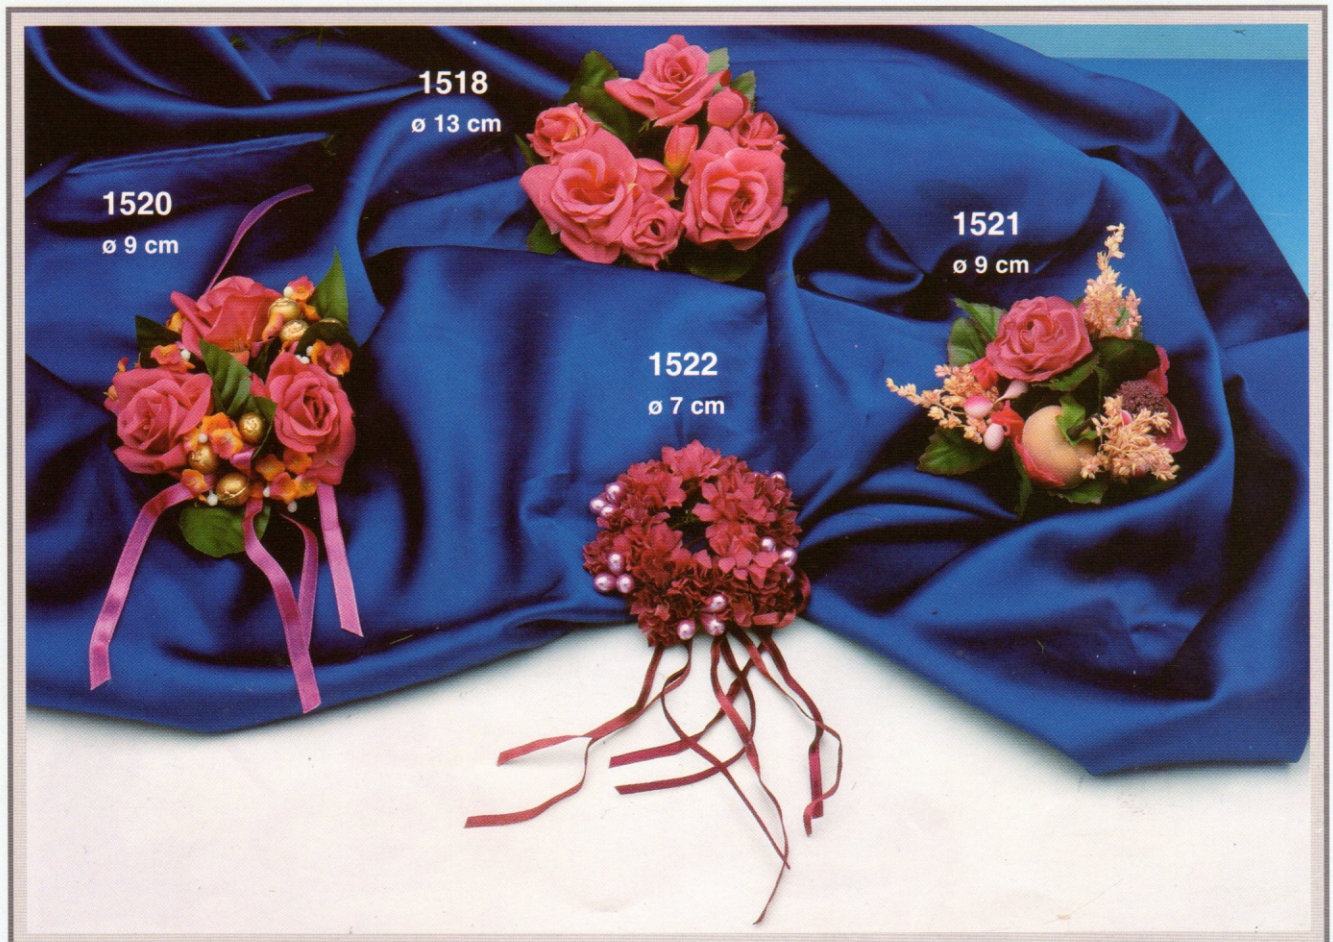

Lampe à pétrole

Petroleum lampe mit "Lampenschirm" Lampe à pétrole avec globe

Seidenblume für Kerze ø 20 mm.

Fleur en soie pour bougie ø 20 mm.

Petroleum und elektr. Lampe

Lampe à pétrole et électrique

Petroleum und elektr. Lampe

1832
16,5 x 11,5 cm
Photo 12 x 8,5 cm

1833
14 x 10 cm
Photo 12 x 8,5 cm

1836
20 x 15 cm
Photo 17 x 12,5 cm

1837
19 x 14 cm
Photo 17 x 12,5 cm

1838
22 x 16,5 cm
Photo 17 x 12,5 cm

1848
29 x 24 cm
Photo 24,5 x 20 cm

1830
18 x 21 cm

1860
18 x 11 cm

1829
18 x 12 cm

789
11 x 10 cm

788
9,5 x 4,5 cm

793
5 x 3,5 cm

792
ø 9,5 cm

791
5 x 5 cm