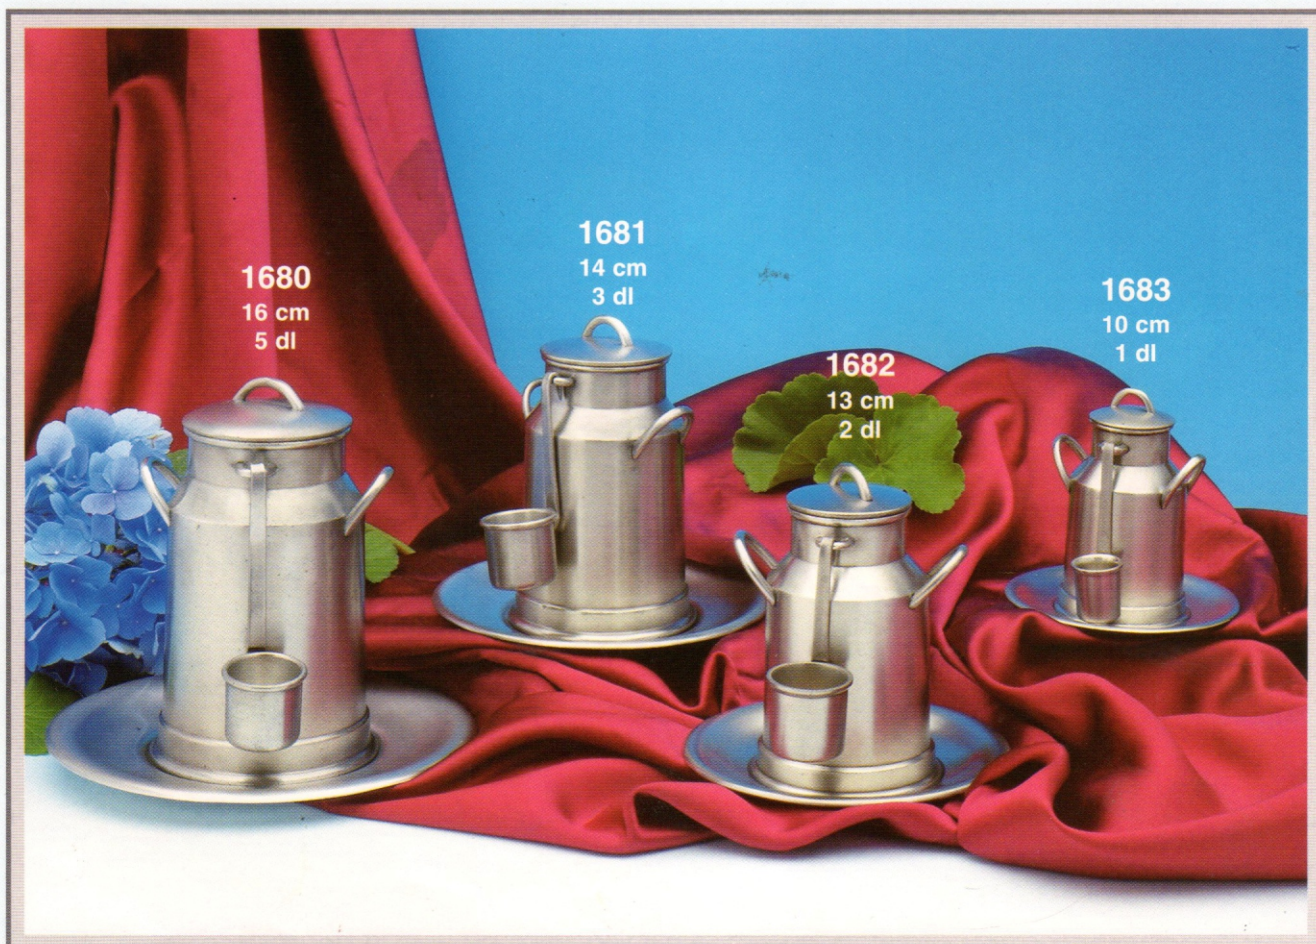

3503
34 x 21 cm

3501
35,5 x 17,5 cm

694
36 x 21 cm

698
25 x 18 cm

3586
ø 16 cm

699
20 x 16 cm

1813
29 x 20 cm

1812
ø 27 cm

3598
32 cm h

Früchteschale "Jugendstil"

Corbeille à fruits "Art nouveau"

2536
38 x 25 x 19 cm

2539
ø 29 cm
23 cm h

2261
ø 30 cm

110
46 x 42 cm

ETAIN ZINN 95%

1830
18 x 21 cm

1860
18 x 11 cm

1829
18 x 12 cm

789
11 x 10 cm

788
9,5 x 4,5 cm

793
5 x 3,5 cm

792
ø 9,5 cm

791
5 x 5 cm