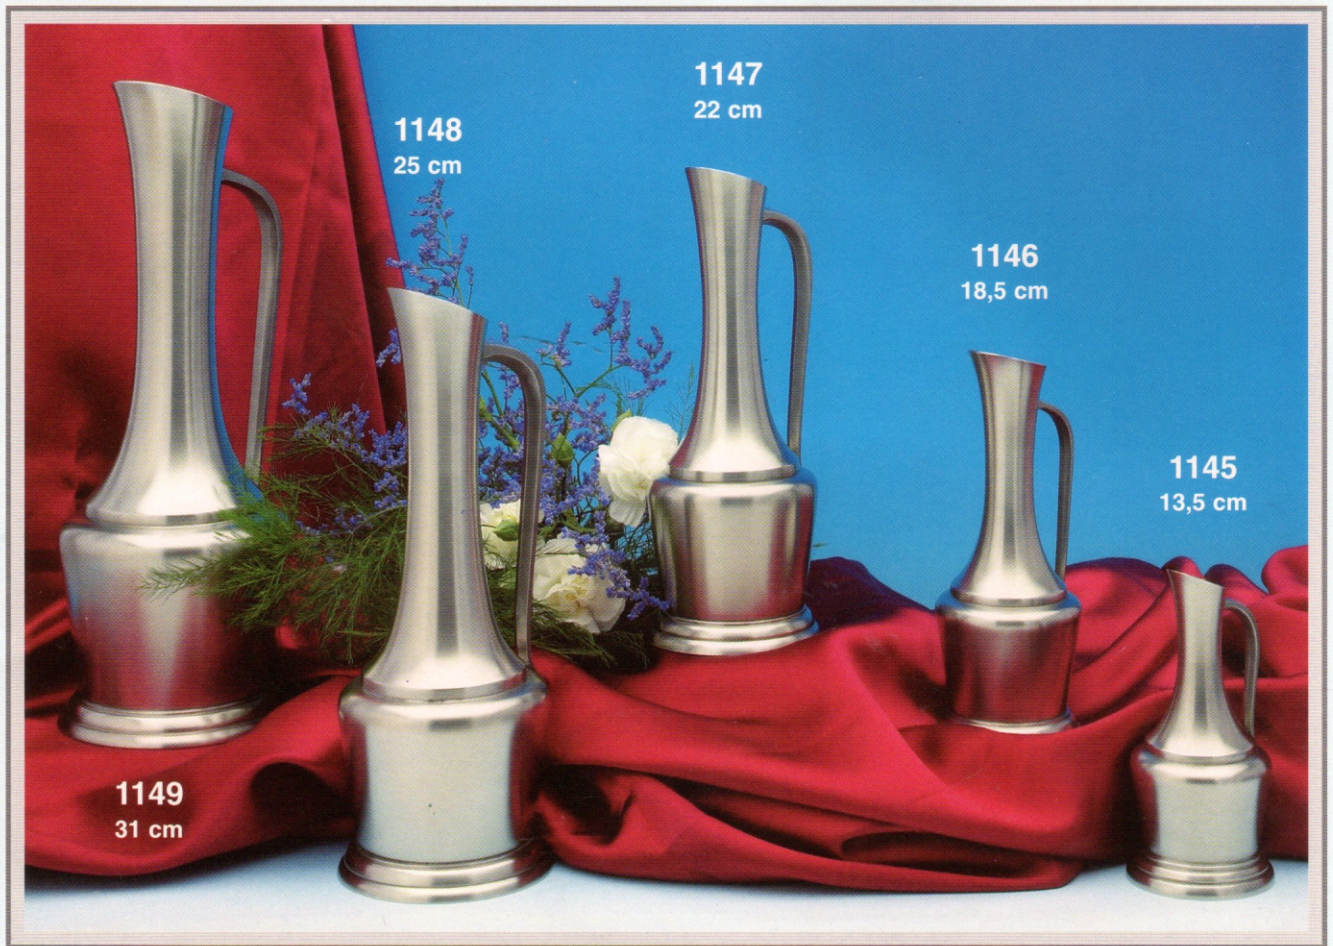

3532
57 cm

Vase "Art Déco"

3523
ø 31 cm
40 cm

1133
27 cm

1134
27 cm

457
40 cm h

456
35 cm h

1132
37 cm h

1131
29 cm h

1130
24 cm h

920
21 x 13 x 18 cm

921
24 x 9 x 15 cm

825
23 cm

826
17 cm

827
13 cm

3517
30 cm