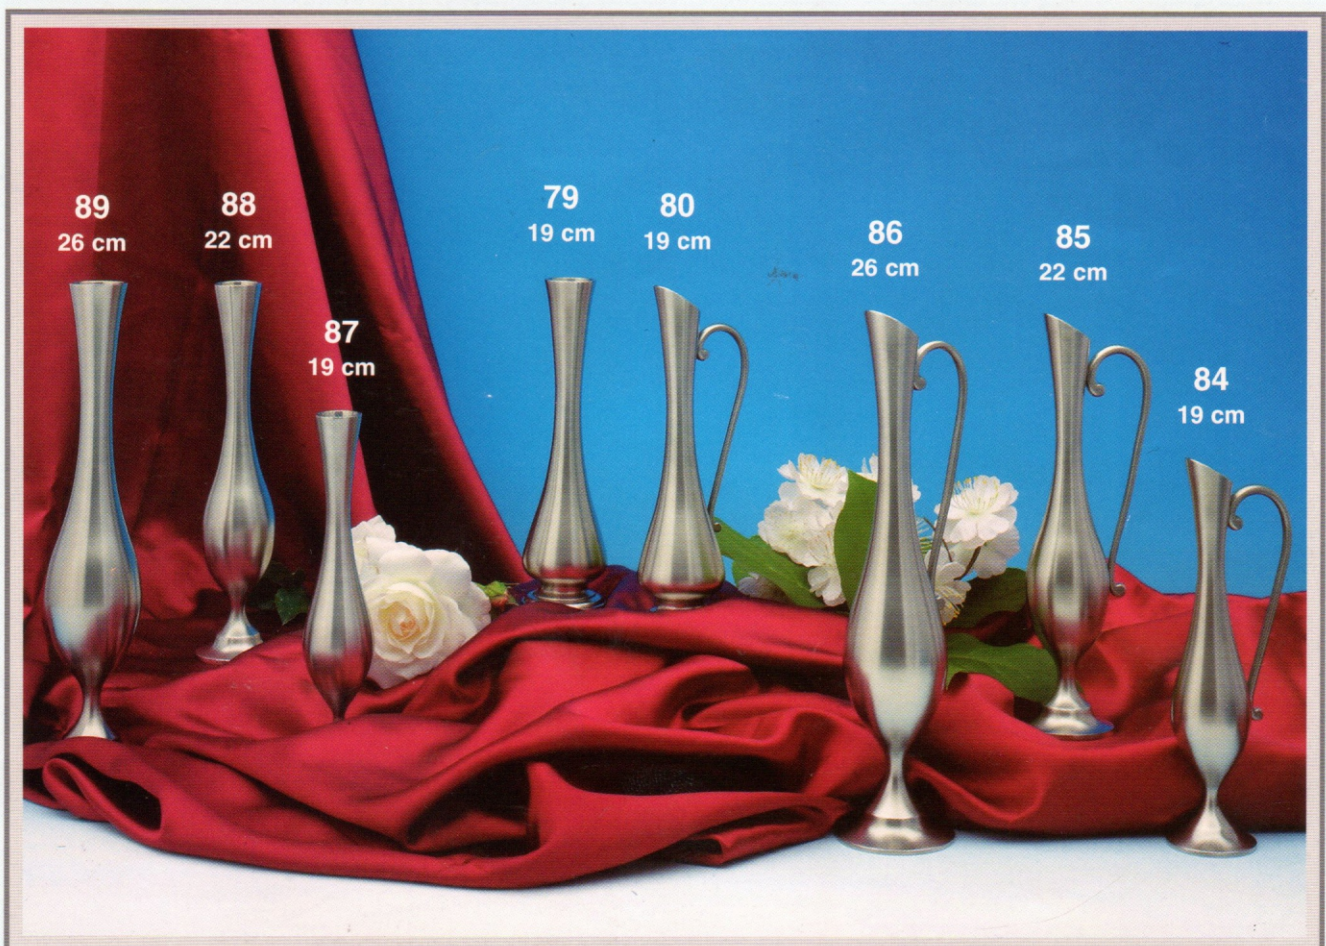

3532
57 cm

Vase "Art Déco"

3523
ø 31 cm
40 cm

1133
27 cm

1134
27 cm

457
40 cm h

456
35 cm h

1132
37 cm h

1131
29 cm h

1130
24 cm h

920
21 x 13 x 18 cm

921
24 x 9 x 15 cm

825
23 cm

826
17 cm

827
13 cm

3517
30 cm

730
ø 20 cm

1785
ø 36 cm

719
ø 34 cm

720
36 x 28 x 12 cm

1758
42 x 27 x 12 cm

1759
40 x 28 x 12 cm

610
34 x 25 x 7 cm

611
34 x 25 x 5 cm

1804
38 x 28 cm

1805
23 x 12 cm

1799
38 x 28 cm

1803
28 x 19 cm

1802
ø 22 cm

1801
21 x 14 cm

1773
38 x 30 cm

1770
33 x 21 cm