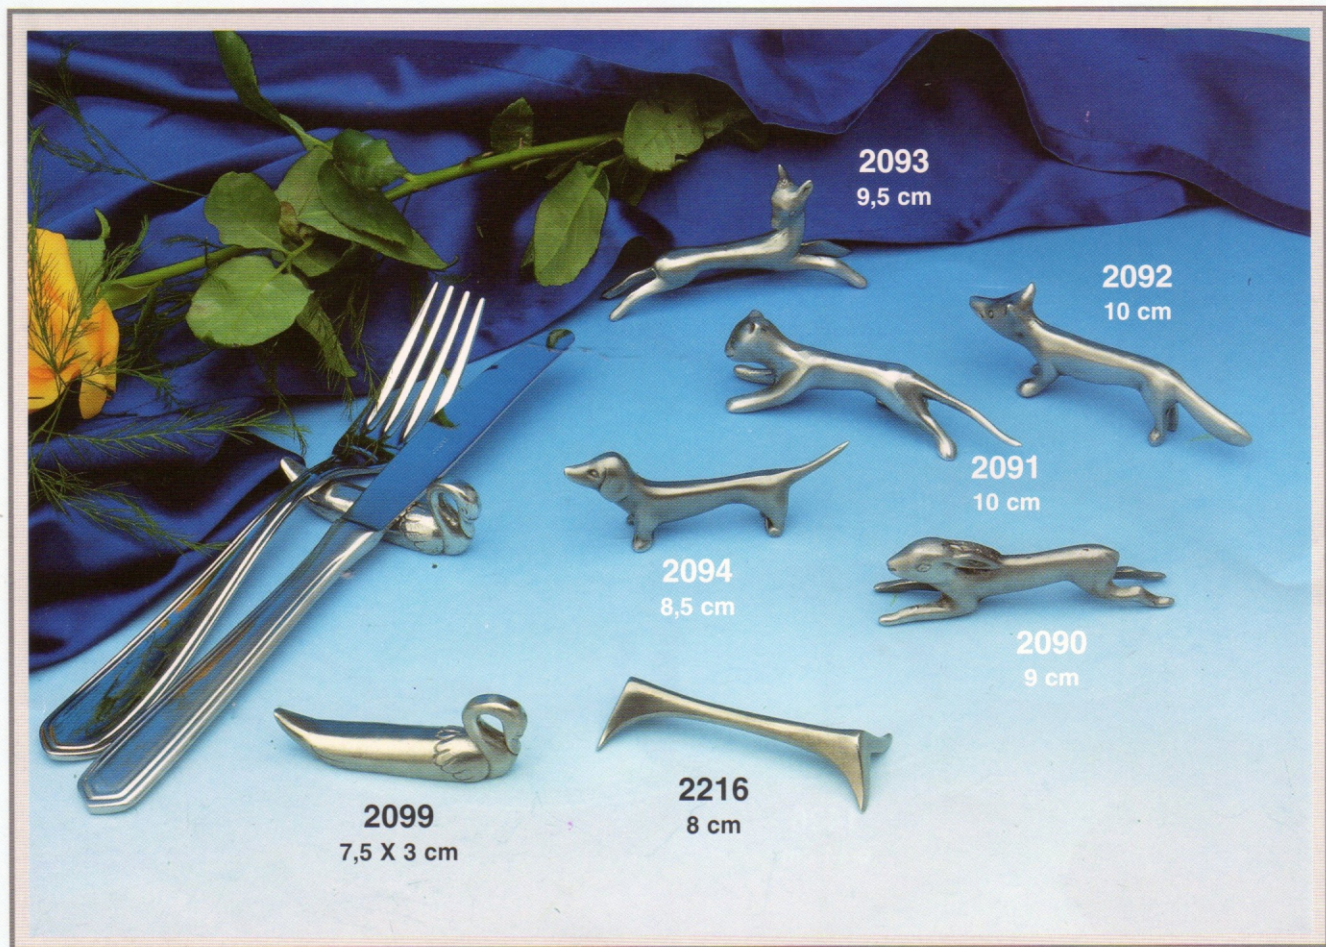

Dessous d'assiette "Antique"

Dessous d'assiette "Antique"

Sel et moulin à poivre

Sel et moulin à poivre

Lien de serviette

Lien de serviette

Décanteur à vin

Décanteur à vin

Dekantierflaschen

Décanteur

Dekantierflasche Blätter

Décanteur "Feuilles"

Edelweiss-Set

Décanteur et verres "Edelweiss"

3445
1,25 lt
28 cm h.

3446
1,25 lt
28 cm h.

3532
57 cm

Vase "Art Déco"

3523
ø 31 cm
40 cm

1133
27 cm

1134
27 cm

457
40 cm h

456
35 cm h

1132
37 cm h

1804
38 x 28 cm

1805
23 x 12 cm

1799
38 x 28 cm

1803
28 x 19 cm

1802
ø 22 cm

1801
21 x 14 cm

1773
38 x 30 cm

1770
33 x 21 cm