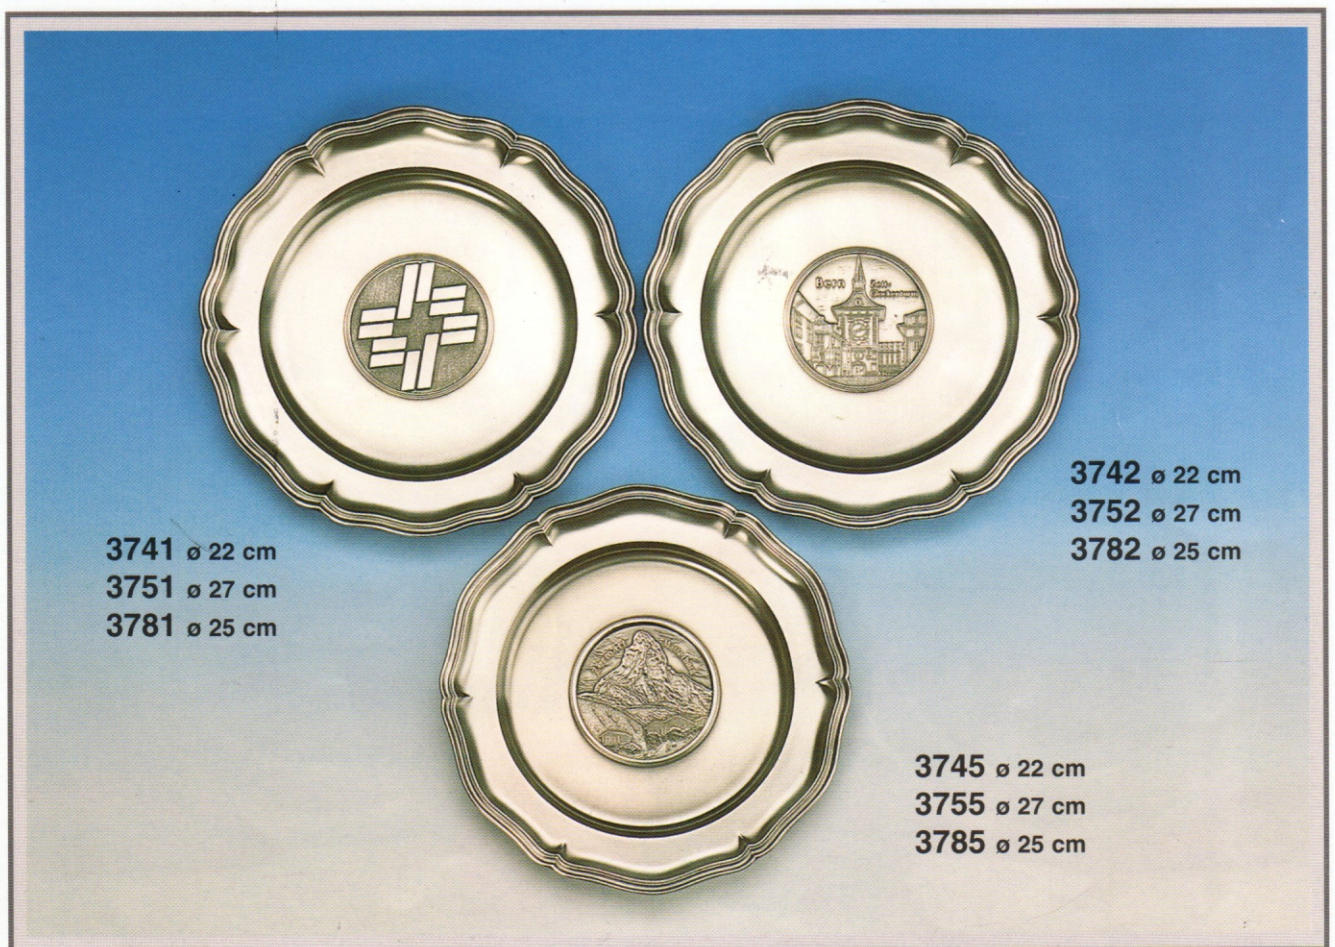

## Plateau "Antique"

Plateau

Plateau

Plateau "Art nouveau"

Plateau "Art nouveau"

Plateau "Art nouveau"

Plateau "Art nouveau"

3581  
48x30 cm

3582  
68x35 cm

Teller "Chippendale"

Assiette "Chippendale"

3741 ø 22 cm  
3751 ø 27 cm  
3781 ø 25 cm

3742 ø 22 cm  
3752 ø 27 cm  
3782 ø 25 cm

3745 ø 22 cm  
3755 ø 27 cm  
3785 ø 25 cm

3346  
ø 30 cm

2809  
ø 28 cm