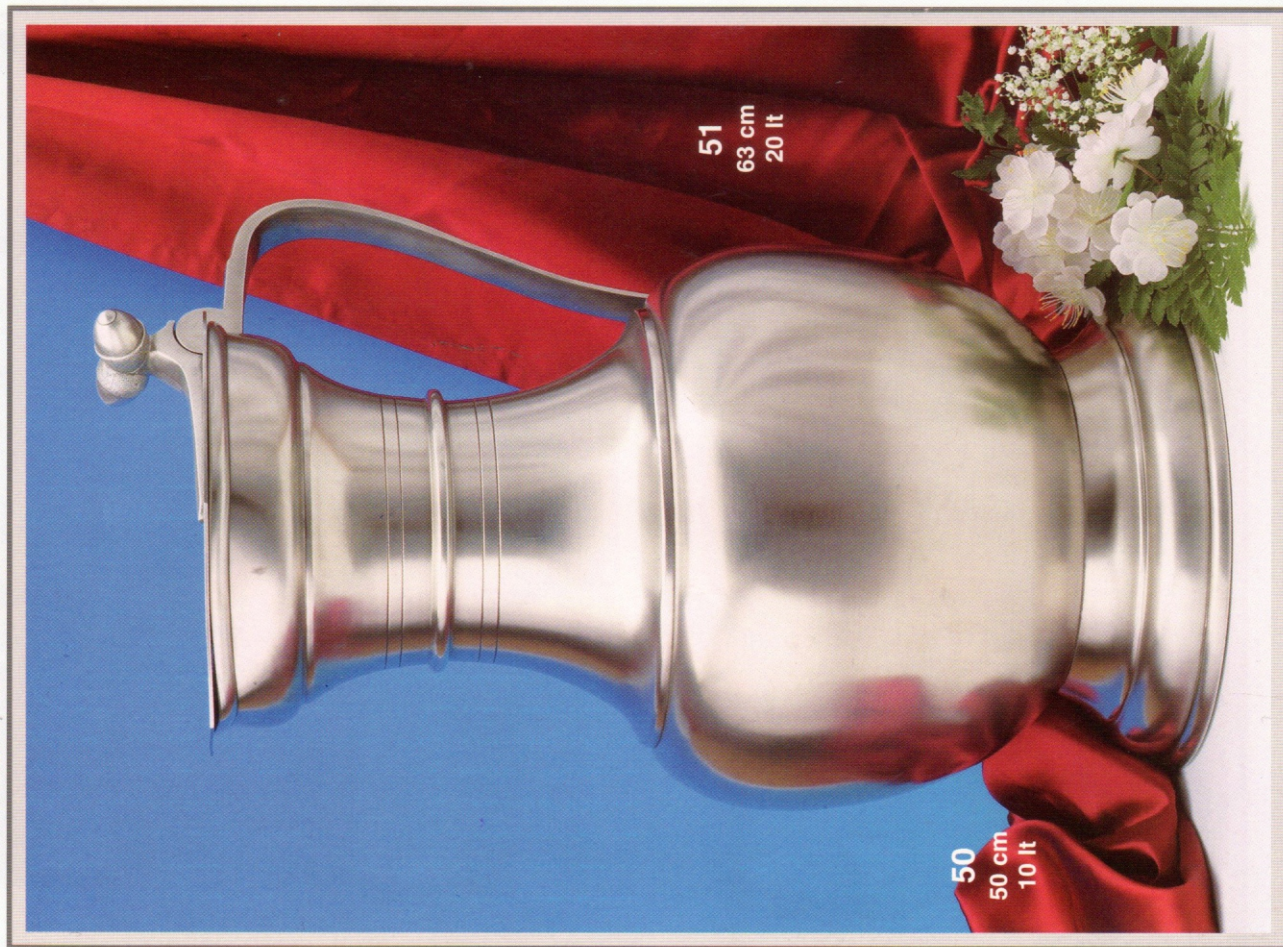

# Walliser Kanne mit Kette "gezogen"

. Channe valaisanne avec chaîne "repoussée"

Walliser-oder Genfer Kanne ohne Kette "gezogen"  
 Channe Valaisanne ou Genevoise sans chaîne "repoussée"

Grosse Walliser Kanne mit Kette "gezogen"  
Grande channe Valaisanne avec chaîne "repoussée"

Grosse Walliser Kanne ohne Kette "gezogen"  
Grande channe Valaisanne sans chaîne "repoussée"

# Jura Kanne "gezogen"