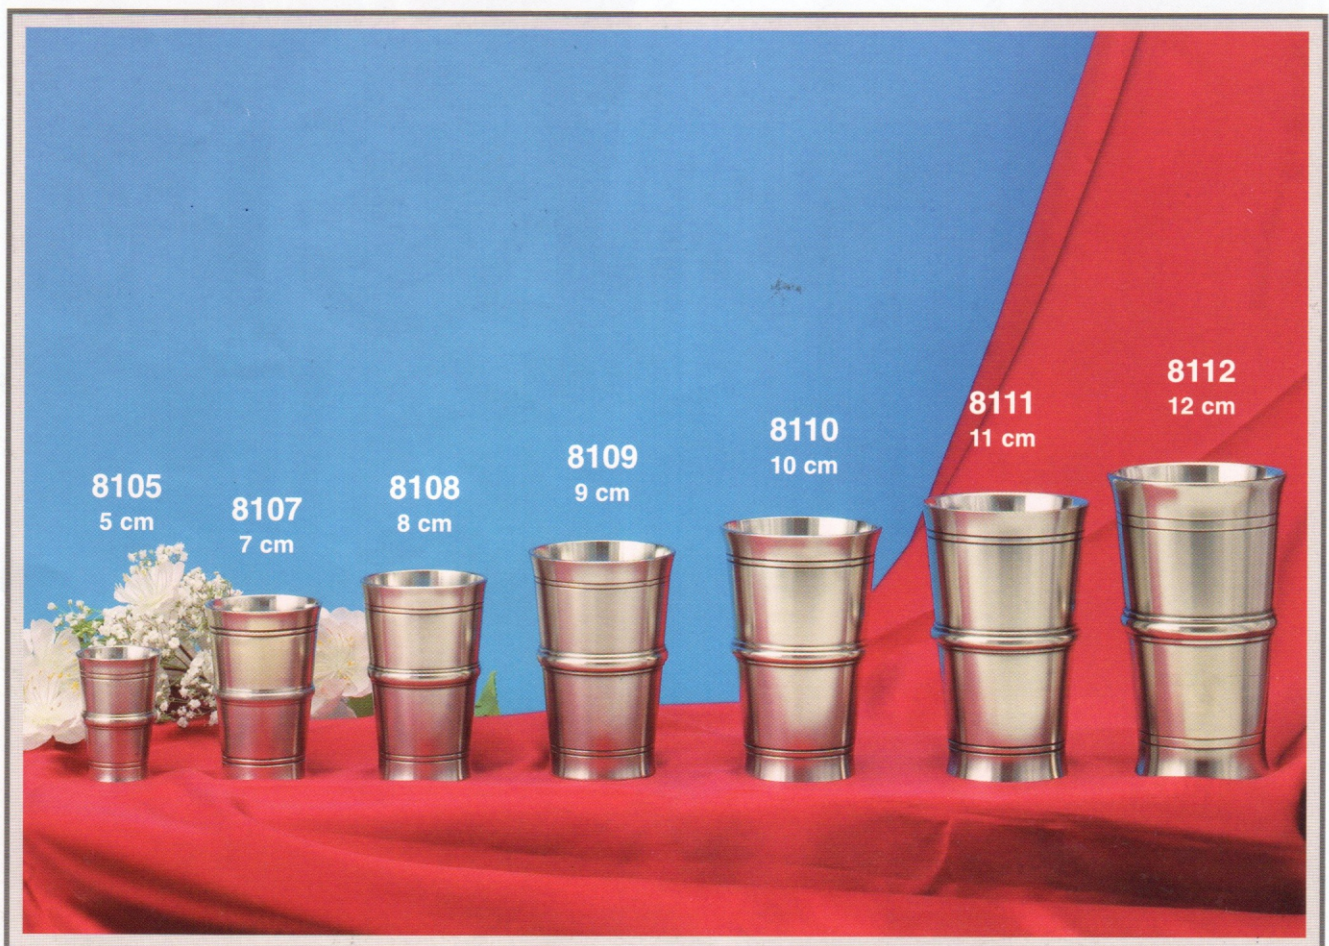

**1291** Gedenkkanne - Channe 28 cm

**1292** Gedenkbecher - Gobelet 7,5 cm

**1293** Gedenkplateau - Plateau 40 x 33 cm

Becher ohne Wulst

Gobelet sans bourrelet

Becher mit Wulst

Gobelet avec bourrelet

Innerschweizer Becher "4 Rillen"