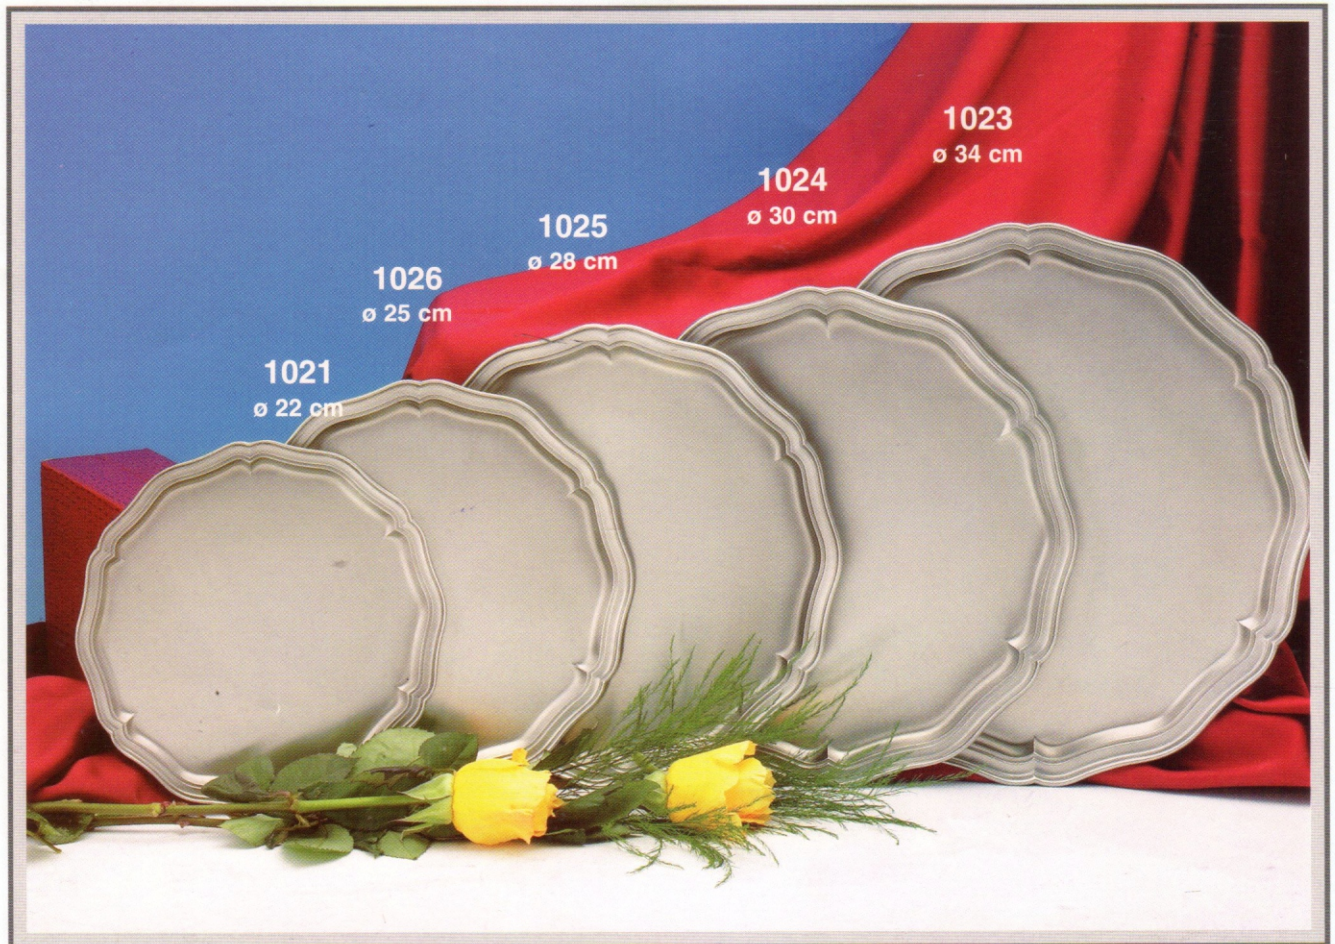

Weinplateau "Chippendale"

Plateau à vin "Chippendale"